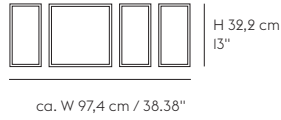

CONFIG. 2

- 3 Mini Stacked - Small
- 1 Mini Stacked - Medium