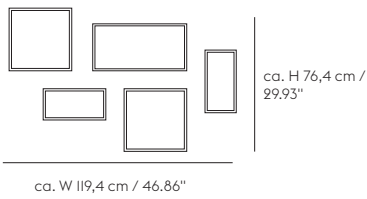

CONFIG. 4

- 2 Mini Stacked - Small
- 2 Mini Stacked - Medium
- 1 Mini Stacked - Large