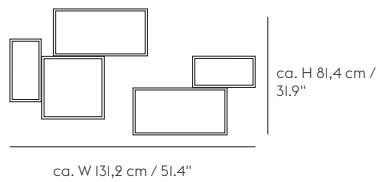

CONFIG. 5

- 2 Mini Stacked - Small
- 1 Mini Stacked - Medium
- 2 Mini Stacked - Large