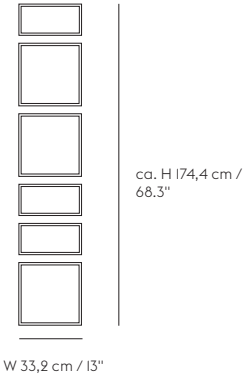

- 3 Mini Stacked - Small

- 3 Mini Stacked - Small
- 1 Mini Stacked - Medium

CONFIG. 3

- 3 Mini Stacked - Small
- 3 Mini Stacked - Medium