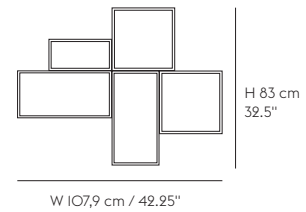

CONFIG. 6

- 1 Mini Stacked - Small
- 2 Mini Stacked - Medium
- 2 Mini Stacked - Large